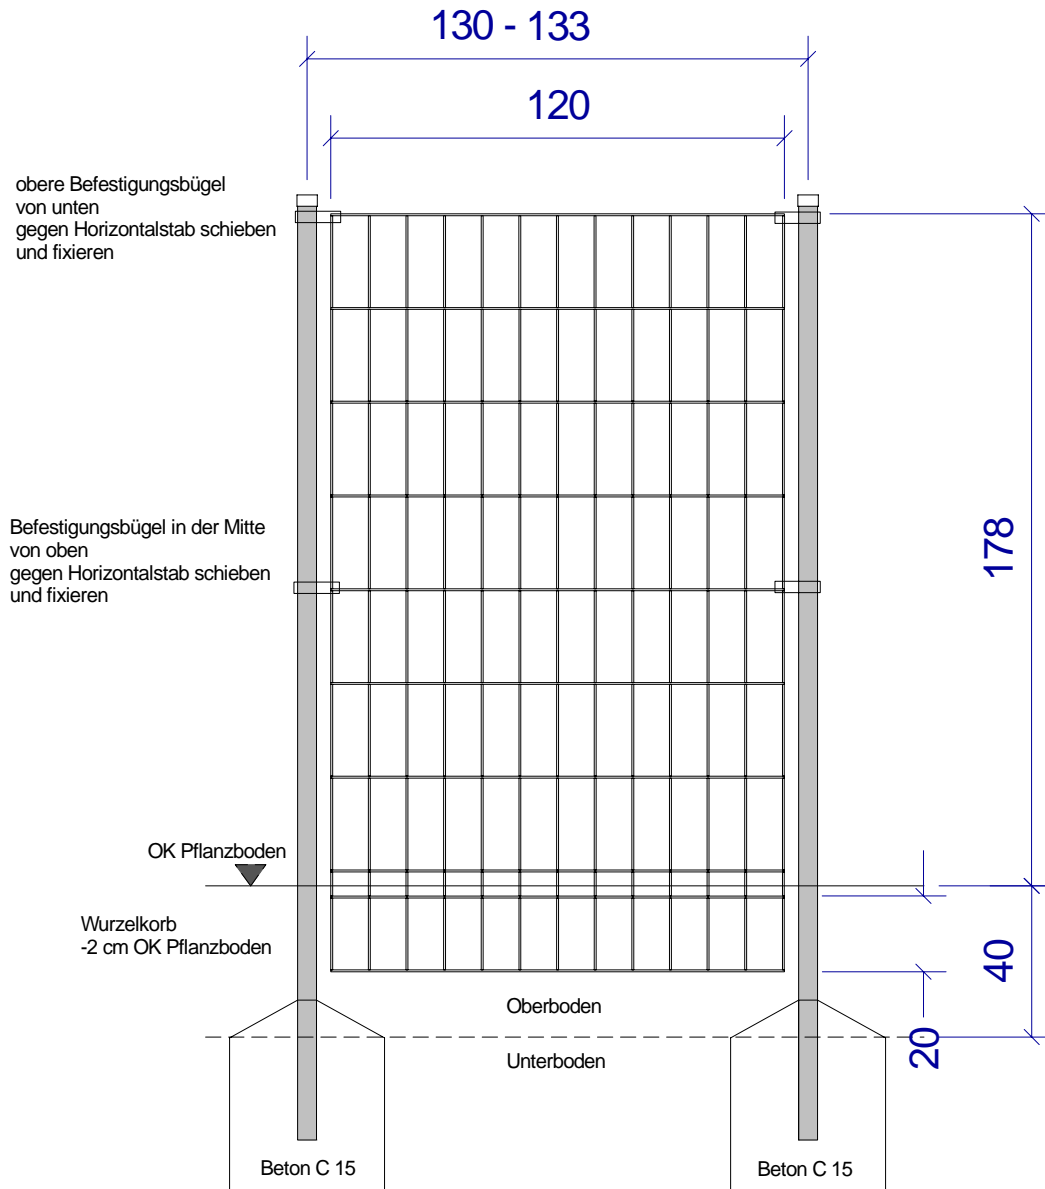

# Hecke am laufenden Meter

## Einbauschema - Regelaufbau

### Elementhöhe 180 cm / Stahlrohrpfosten

alle Maßangaben in Zentimeter